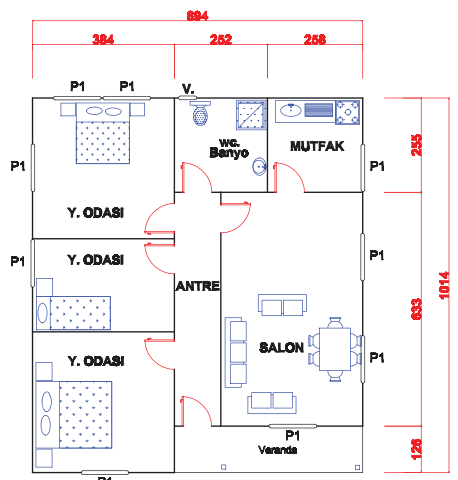

85 + 6

Salon	24 m²
Mutfak	6 m²
Yatak Odası	15 m²
Yatak Odası	115 m²
Yatak Odası	10 m²
WC + Duş	6 m²
Veranda	6 m²

84 m²