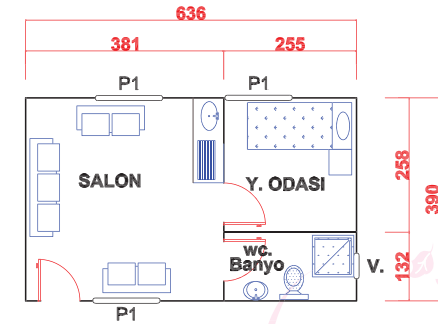

**ZEMİN KAT**

Salon	24 m <sup>2</sup>
Mutfak	14 m <sup>2</sup>
Giriş	3 m <sup>2</sup>
Antre	5 m <sup>2</sup>
WC + Duş	5 m <sup>2</sup>

140 m<sup>2</sup>

140  
m<sup>2</sup>

ÖN GÖRÜNÜŞ

140 m<sup>2</sup> Dublex Konut

52 m<sup>2</sup>

49 + 3	
Salon	20 m <sup>2</sup>
Yatak Odası	10 m <sup>2</sup>
Yatak Odası	6 m <sup>2</sup>
WC + Duş	3 m <sup>2</sup>
Veranda	3 m <sup>2</sup>

49 m<sup>2</sup>

39 + 10	
Salon	16 m <sup>2</sup>
Yatak Odası	10 m <sup>2</sup>
WC + Duş	3 m <sup>2</sup>
Veranda	10 m <sup>2</sup>

49 m<sup>2</sup>

Salon	16 m <sup>2</sup>
Yatak Odası	15 m <sup>2</sup>
Yatak Odası	8 m <sup>2</sup>
WC + Duş	4 m <sup>2</sup>
Veranda	4 m <sup>2</sup>

39 m<sup>2</sup>

34 + 5	
Salon	21 m <sup>2</sup>
Yatak Odası	10 m <sup>2</sup>
WC + Duş	3 m <sup>2</sup>
Veranda	5 m <sup>2</sup>

33 m<sup>2</sup>

Salon	12 m <sup>2</sup>
Mutfak	6 m <sup>2</sup>
Yatak Odası	8 m <sup>2</sup>
WC + Duş	4 m <sup>2</sup>

25 m<sup>2</sup>

Salon	15 m <sup>2</sup>
Yatak Odası	7 m <sup>2</sup>
WC + Duş	3 m <sup>2</sup>