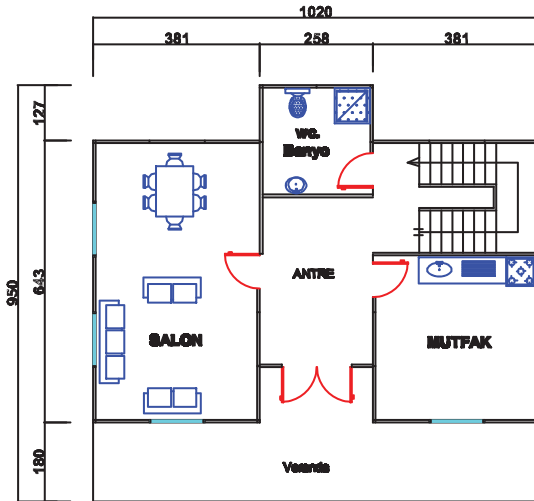

**ZEMİN KAT**

Salon	24 m <sup>2</sup>
Mutfak	14 m <sup>2</sup>
Giriş	3 m <sup>2</sup>
Antre	5 m <sup>2</sup>
WC + Duş	5 m <sup>2</sup>

140 m<sup>2</sup>

140  
m<sup>2</sup>

ÖN GÖRÜNÜŞ

140 m<sup>2</sup> Dublex Konut

67 m<sup>2</sup> Zemin Kat

73 m<sup>2</sup> 1. Kat

Salon	23 m <sup>2</sup>
Mutfak	15 m <sup>2</sup>
WC	6 m <sup>2</sup>
Yatak Odası	15 m <sup>2</sup>
Yatak Odası	15 m <sup>2</sup>
Yatak Odası	10 m <sup>2</sup>
WC + Duş	6 m <sup>2</sup>
Balkon	6 m <sup>2</sup>
Veranda	21 m <sup>2</sup>

156 m<sup>2</sup>

156  
m<sup>2</sup>

**ZEMİN KAT**

Salon	25 m <sup>2</sup>
Mutfak	15 m <sup>2</sup>
WC + Duş	6 m <sup>2</sup>
Antre	10 m <sup>2</sup>
Veranda	17 m <sup>2</sup>

**1. KAT**

Yatak Odası	15 m <sup>2</sup>
Yatak Odası	15 m <sup>2</sup>
Yatak Odası	10 m <sup>2</sup>
WC + Duş	6 m <sup>2</sup>
Antre	20 m <sup>2</sup>
Salon	17 m <sup>2</sup>

180 m<sup>2</sup>

180  
m<sup>2</sup>

<b>1. KAT</b>	
Salon	24.5 m <sup>2</sup>
Mutfak	10 m <sup>2</sup>
Yatak Odası	15 m <sup>2</sup>
WC + Duş	6.5 m <sup>2</sup>
Hol	11 m <sup>2</sup>
Antre	3 m <sup>2</sup>
Veranda	12 m <sup>2</sup>