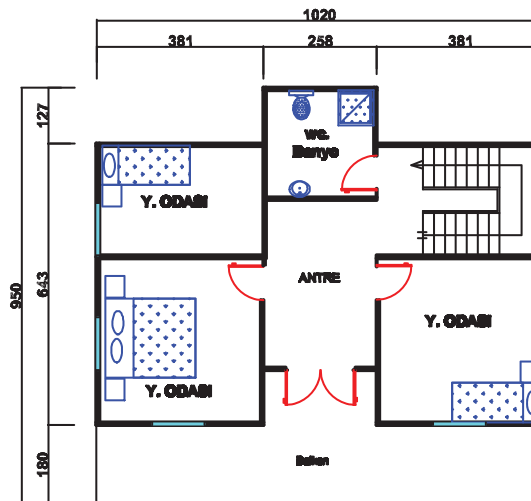

**ZEMİN KAT**

Salon	24 m <sup>2</sup>
Mutfak	14 m <sup>2</sup>
Giriş	3 m <sup>2</sup>
Antre	5 m <sup>2</sup>
WC + Duş	5 m <sup>2</sup>

140 m<sup>2</sup>

140  
m<sup>2</sup>

ÖN GÖRÜNÜŞ

140 m<sup>2</sup> Dublex Konut

67 m<sup>2</sup> Zemin Kat

73 m<sup>2</sup> 1. Kat

Salon	23 m <sup>2</sup>
Mutfak	15 m <sup>2</sup>
WC	6 m <sup>2</sup>
Yatak Odası	15 m <sup>2</sup>
Yatak Odası	15 m <sup>2</sup>
Yatak Odası	10 m <sup>2</sup>
WC + Duş	6 m <sup>2</sup>
Balkon	6 m <sup>2</sup>
Veranda	21 m <sup>2</sup>

156 m<sup>2</sup>

156  
m<sup>2</sup>

**ZEMİN KAT**

Salon	25 m <sup>2</sup>
Mutfak	15 m <sup>2</sup>
WC + Duş	6 m <sup>2</sup>
Antre	10 m <sup>2</sup>
Veranda	17 m <sup>2</sup>

**1. KAT**

Yatak Odası	15 m <sup>2</sup>
Yatak Odası	15 m <sup>2</sup>
Yatak Odası	10 m <sup>2</sup>
WC + Duş	6 m <sup>2</sup>
Antre	20 m <sup>2</sup>
Salon	17 m <sup>2</sup>

180 m<sup>2</sup>

180  
m<sup>2</sup>

<b>1. KAT</b>	
Salon	24.5 m <sup>2</sup>
Mutfak	10 m <sup>2</sup>
Yatak Odası	15 m <sup>2</sup>
WC + Duş	6.5 m <sup>2</sup>
Hol	11 m <sup>2</sup>
Antre	3 m <sup>2</sup>
Veranda	12 m <sup>2</sup>