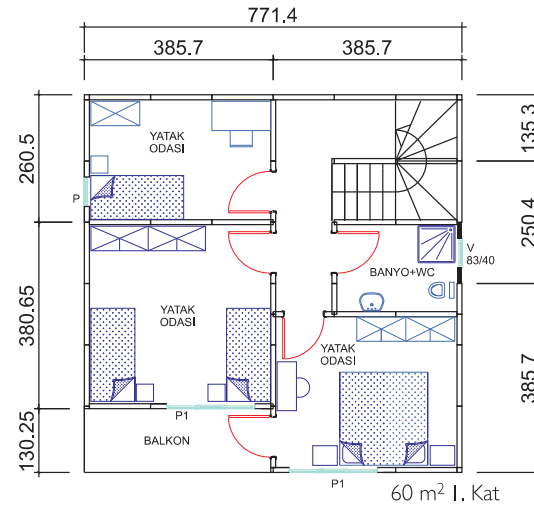

118 m<sup>2</sup>

118  
m<sup>2</sup>

ZEMİN KAT

Salon	25 m <sup>2</sup>
Mutfak	10 m <sup>2</sup>
WC + Duş	5 m <sup>2</sup>
Antre	6 m <sup>2</sup>
Veranda	10 m <sup>2</sup>

1. KAT

Yatak Odası	15 m <sup>2</sup>
Yatak Odası	10 m <sup>2</sup>
Yatak Odası	10 m <sup>2</sup>
WC + Duş	7 m <sup>2</sup>
Antre	6 m <sup>2</sup>
Balkon	10 m <sup>2</sup>

122 m<sup>2</sup>

122  
m<sup>2</sup>

<b>Salon</b>	25 m <sup>2</sup>
<b>Mutfak</b>	15 m <sup>2</sup>
<b>WC</b>	3,5 m <sup>2</sup>
<b>Yatak Odası</b>	16 m <sup>2</sup>
<b>Yatak Odası</b>	12 m <sup>2</sup>
<b>Yatak Odası</b>	10 m <sup>2</sup>
<b>WC + Duş</b>	6 m <sup>2</sup>
<b>Balkon</b>	8 m <sup>2</sup>
<b>Veranda</b>	13 m <sup>2</sup>

129 m<sup>2</sup>

129  
m<sup>2</sup>

Salon	35 m <sup>2</sup>
Mutfak	9 m <sup>2</sup>
WC	3 m <sup>2</sup>
Yatak Odası	15 m <sup>2</sup>
Yatak Odası	15 m <sup>2</sup>
Yatak Odası	10 m <sup>2</sup>
WC + Duş	5 m <sup>2</sup>
Balkon	5 m <sup>2</sup>
Veranda	5 m <sup>2</sup>

**ZEMİN KAT**

Salon	24 m <sup>2</sup>
Mutfak	14 m <sup>2</sup>
Giriş	3 m <sup>2</sup>
Antre	5 m <sup>2</sup>
WC + Duş	5 m <sup>2</sup>

140 m<sup>2</sup>

140  
m<sup>2</sup>

ÖN GÖRÜNÜŞ

140 m<sup>2</sup> Dublex Konut