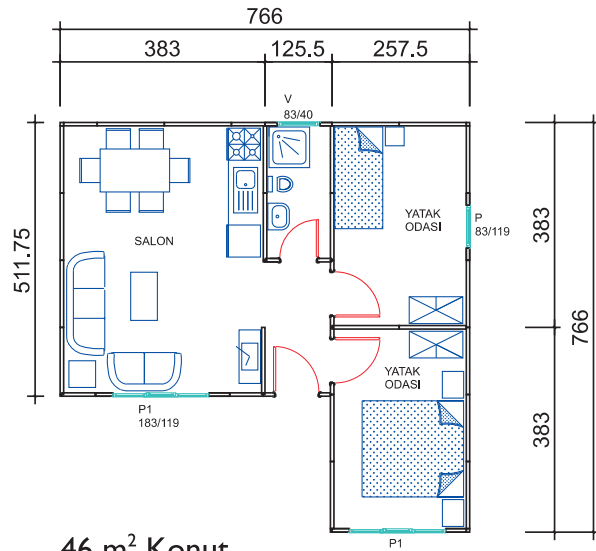

36 m<sup>2</sup> Konut

Salon	15 m <sup>2</sup>
Yatak Odası	10 m <sup>2</sup>
WC + Duş	4 m <sup>2</sup>
Veranda	5 m <sup>2</sup>

41 m<sup>2</sup>

41  
m<sup>2</sup>

### 41 m2 PREFABRİK BİNA PLANI

SALON.....18m<sup>2</sup>  
YATAK ODASI... 10m<sup>2</sup>  
WC.+DUŞ..... 5 m<sup>2</sup>  
Veranda .....8 m<sup>2</sup>

46 m<sup>2</sup>

46  
m<sup>2</sup>

46 m<sup>2</sup> Konut

Salon	19,5 m <sup>2</sup>
Yatak Odası	10 m <sup>2</sup>
Yatak Odası	10 m <sup>2</sup>
WC + Duş	3,5 m <sup>2</sup>

57 m<sup>2</sup>

57  
m<sup>2</sup>

57 m<sup>2</sup> Konut

Salon + Mutfak	23 m <sup>2</sup>
Yatak Odası	10 m <sup>2</sup>
Yatak Odası	10 m <sup>2</sup>
Veranda	7 m <sup>2</sup>
WC + Duş	5 m <sup>2</sup>

50+10  
m<sup>2</sup>

55+5  
m<sup>2</sup>

68 m<sup>2</sup>

68  
m<sup>2</sup>

68 m<sup>2</sup> Konut

Salon	19,5 m <sup>2</sup>
Mutfak	6,5 m <sup>2</sup>
Yatak Odası	15 m <sup>2</sup>
Yatak Odası	10 m <sup>2</sup>
Veranda	7 m <sup>2</sup>
WC + Duş	5 m <sup>2</sup>