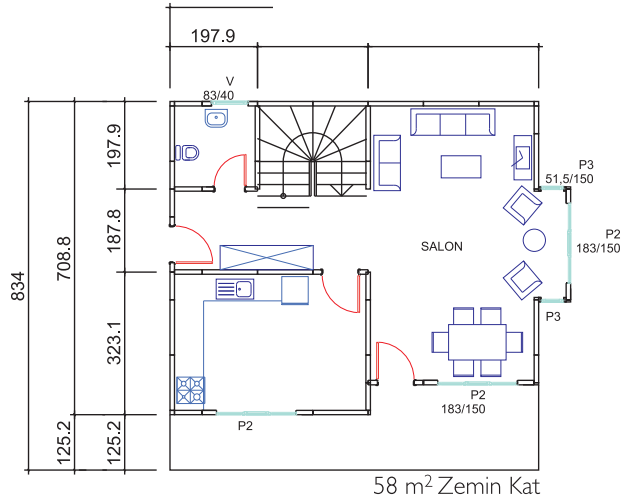

118 m<sup>2</sup>

118  
m<sup>2</sup>

ZEMİN KAT

Salon	25 m <sup>2</sup>
Mutfak	10 m <sup>2</sup>
WC + Duş	5 m <sup>2</sup>
Antre	6 m <sup>2</sup>
Veranda	10 m <sup>2</sup>

1. KAT

Yatak Odası	15 m <sup>2</sup>
Yatak Odası	10 m <sup>2</sup>
Yatak Odası	10 m <sup>2</sup>
WC + Duş	7 m <sup>2</sup>
Antre	6 m <sup>2</sup>
Balkon	10 m <sup>2</sup>

122 m<sup>2</sup>

122  
m<sup>2</sup>

<b>Salon</b>	25 m <sup>2</sup>
<b>Mutfak</b>	15 m <sup>2</sup>
<b>WC</b>	3,5 m <sup>2</sup>
<b>Yatak Odası</b>	16 m <sup>2</sup>
<b>Yatak Odası</b>	12 m <sup>2</sup>
<b>Yatak Odası</b>	10 m <sup>2</sup>
<b>WC + Duş</b>	6 m <sup>2</sup>
<b>Balkon</b>	8 m <sup>2</sup>
<b>Veranda</b>	13 m <sup>2</sup>

129 m<sup>2</sup>

129  
m<sup>2</sup>

Salon	35 m <sup>2</sup>
Mutfak	9 m <sup>2</sup>
WC	3 m <sup>2</sup>
Yatak Odası	15 m <sup>2</sup>
Yatak Odası	15 m <sup>2</sup>
Yatak Odası	10 m <sup>2</sup>
WC + Duş	5 m <sup>2</sup>
Balkon	5 m <sup>2</sup>
Veranda	5 m <sup>2</sup>

**ZEMİN KAT**

Salon	24 m <sup>2</sup>
Mutfak	14 m <sup>2</sup>
Giriş	3 m <sup>2</sup>
Antre	5 m <sup>2</sup>
WC + Duş	5 m <sup>2</sup>

140 m<sup>2</sup>

140  
m<sup>2</sup>

ÖN GÖRÜNÜŞ

140 m<sup>2</sup> Dublex Konut