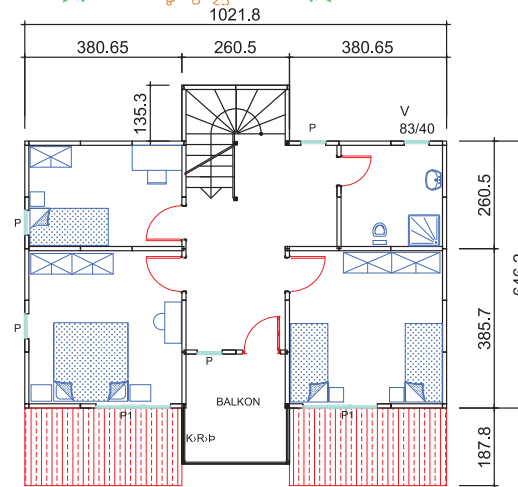

**ZEMİN KAT**

Salon	24 m <sup>2</sup>
Mutfak	14 m <sup>2</sup>
Giriş	3 m <sup>2</sup>
Antre	5 m <sup>2</sup>
WC + Duş	5 m <sup>2</sup>

140 m<sup>2</sup>

140  
m<sup>2</sup>

ÖN GÖRÜNÜŞ

140 m<sup>2</sup> Dublex Konut

67 m<sup>2</sup> Zemin Kat

73 m<sup>2</sup> 1. Kat

Salon	23 m <sup>2</sup>
Mutfak	15 m <sup>2</sup>
WC	6 m <sup>2</sup>
Yatak Odası	15 m <sup>2</sup>
Yatak Odası	15 m <sup>2</sup>
Yatak Odası	10 m <sup>2</sup>
WC + Duş	6 m <sup>2</sup>
Balkon	6 m <sup>2</sup>
Veranda	21 m <sup>2</sup>