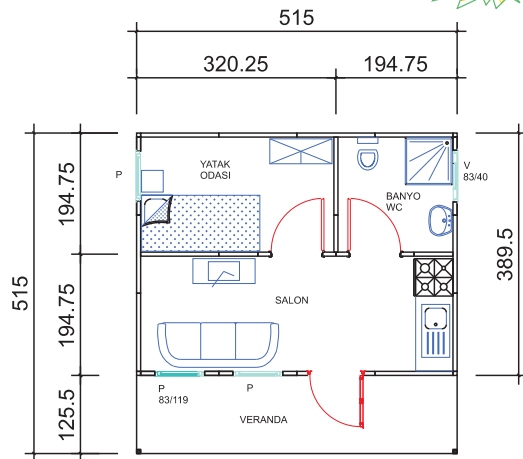

# başlangıç

27 m<sup>2</sup>

27  
m<sup>2</sup>

27 m<sup>2</sup> Konut

Salon	10 m <sup>2</sup>
Yatak Odası	6 m <sup>2</sup>
Veranda	7 m <sup>2</sup>
WC + Duş	4 m <sup>2</sup>

36 m<sup>2</sup>

36  
m<sup>2</sup>

36 m<sup>2</sup> Konut

Salon	15 m <sup>2</sup>
Yatak Odası	10 m <sup>2</sup>
WC + Duş	4 m <sup>2</sup>
Veranda	5 m <sup>2</sup>

41 m<sup>2</sup>

41  
m<sup>2</sup>

### 41 m2 PREFABRİK BİNA PLANI

SALON.....18m<sup>2</sup>  
YATAK ODASI... 10m<sup>2</sup>  
WC.+DUŞ..... 5 m<sup>2</sup>  
Veranda .....8 m<sup>2</sup>

46 m<sup>2</sup>

46  
m<sup>2</sup>

46 m<sup>2</sup> Konut

Salon	19,5 m <sup>2</sup>
Yatak Odası	10 m <sup>2</sup>
Yatak Odası	10 m <sup>2</sup>
WC + Duş	3,5 m <sup>2</sup>

57 m<sup>2</sup>

57  
m<sup>2</sup>

57 m<sup>2</sup> Konut

Salon + Mutfak	23 m <sup>2</sup>
Yatak Odası	10 m <sup>2</sup>
Yatak Odası	10 m <sup>2</sup>
Veranda	7 m <sup>2</sup>
WC + Duş	5 m <sup>2</sup>