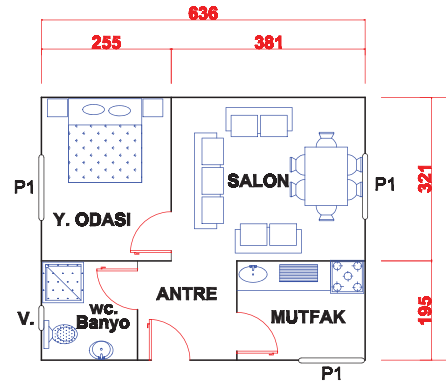

**ZEMİN KAT**

Salon	24 m <sup>2</sup>
Mutfak	14 m <sup>2</sup>
Giriş	3 m <sup>2</sup>
Antre	5 m <sup>2</sup>
WC + Duş	5 m <sup>2</sup>

140 m<sup>2</sup>

140  
m<sup>2</sup>

ÖN GÖRÜNÜŞ

140 m<sup>2</sup> Dublex Konut

52 m<sup>2</sup>

49 + 3	
Salon	20 m <sup>2</sup>
Yatak Odası	10 m <sup>2</sup>
Yatak Odası	6 m <sup>2</sup>
WC + Duş	3 m <sup>2</sup>
Veranda	3 m <sup>2</sup>

49 m<sup>2</sup>

39 + 10	
Salon	16 m <sup>2</sup>
Yatak Odası	10 m <sup>2</sup>
WC + Duş	3 m <sup>2</sup>
Veranda	10 m <sup>2</sup>

49 m<sup>2</sup>

Salon	16 m <sup>2</sup>
Yatak Odası	15 m <sup>2</sup>
Yatak Odası	8 m <sup>2</sup>
WC + Duş	4 m <sup>2</sup>
Veranda	4 m <sup>2</sup>

39 m<sup>2</sup>

34 + 5	
Salon	21 m <sup>2</sup>
Yatak Odası	10 m <sup>2</sup>
WC + Duş	3 m <sup>2</sup>
Veranda	5 m <sup>2</sup>

33 m<sup>2</sup>

Salon	12 m <sup>2</sup>
Mutfak	6 m <sup>2</sup>
Yatak Odası	8 m <sup>2</sup>
WC + Duş	4 m <sup>2</sup>

25 m<sup>2</sup>

Salon	15 m <sup>2</sup>
Yatak Odası	7 m <sup>2</sup>
WC + Duş	3 m <sup>2</sup>