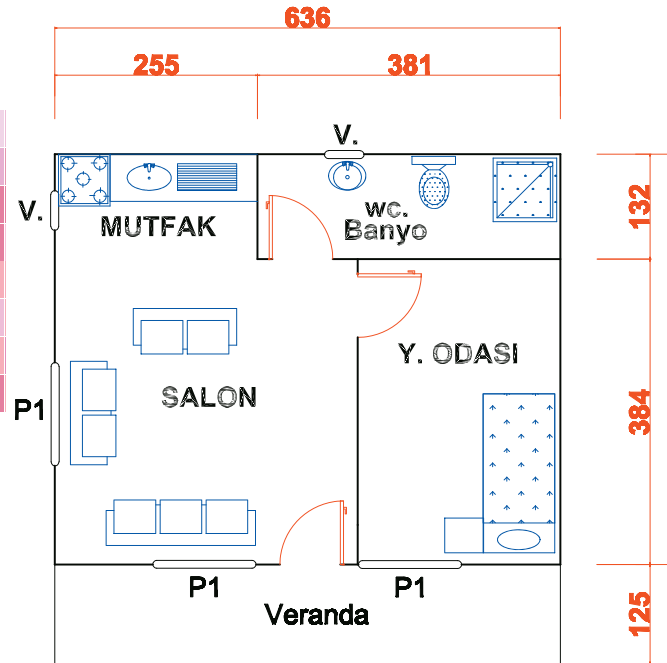

# başlangıç

27 m<sup>2</sup>

27  
m<sup>2</sup>

27 m<sup>2</sup> Konut

Salon	10 m <sup>2</sup>
Yatak Odası	6 m <sup>2</sup>
Veranda	7 m <sup>2</sup>
WC + Duş	4 m <sup>2</sup>

36 m<sup>2</sup>

36  
m<sup>2</sup>

36 m<sup>2</sup> Konut

Salon	15 m <sup>2</sup>
Yatak Odası	10 m <sup>2</sup>
WC + Duş	4 m <sup>2</sup>
Veranda	5 m <sup>2</sup>

41 m<sup>2</sup>

41  
m<sup>2</sup>

### 41 m2 PREFABRİK BİNA PLANI

SALON.....18m<sup>2</sup>  
YATAK ODASI... 10m<sup>2</sup>  
WC.+DUŞ..... 5 m<sup>2</sup>  
Veranda .....8 m<sup>2</sup>

46 m<sup>2</sup>

46  
m<sup>2</sup>

46 m<sup>2</sup> Konut

Salon	19,5 m <sup>2</sup>
Yatak Odası	10 m <sup>2</sup>
Yatak Odası	10 m <sup>2</sup>
WC + Duş	3,5 m <sup>2</sup>

57 m<sup>2</sup>

57  
m<sup>2</sup>

57 m<sup>2</sup> Konut

Salon + Mutfak	23 m <sup>2</sup>
Yatak Odası	10 m <sup>2</sup>
Yatak Odası	10 m <sup>2</sup>
Veranda	7 m <sup>2</sup>
WC + Duş	5 m <sup>2</sup>