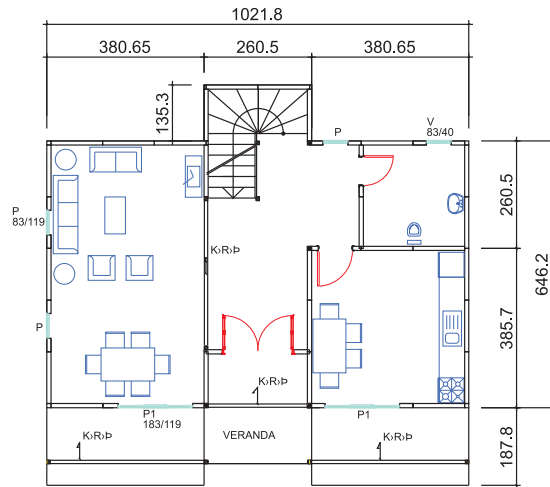

# başlangıç

27 m<sup>2</sup>

27  
m<sup>2</sup>

27 m<sup>2</sup> Konut

Salon	10 m <sup>2</sup>
Yatak Odası	6 m <sup>2</sup>
Veranda	7 m <sup>2</sup>
WC + Duş	4 m <sup>2</sup>

36 m<sup>2</sup>

36  
m<sup>2</sup>

131 m<sup>2</sup>

131  
m<sup>2</sup>

**1. KAT**

Yatak Odası	16 m <sup>2</sup>
Yatak Odası	13 m <sup>2</sup>
Yatak Odası	10 m <sup>2</sup>
WC + Duş	5 m <sup>2</sup>
Hol	7 m <sup>2</sup>
Balkon	3 m <sup>2</sup>

**ZEMİN KAT**

Salon	24 m <sup>2</sup>
Mutfak	14 m <sup>2</sup>
Giriş	3 m <sup>2</sup>
Antre	5 m <sup>2</sup>
WC + Duş	5 m <sup>2</sup>

140 m<sup>2</sup>

140  
m<sup>2</sup>

ÖN GÖRÜNÜŞ

140 m<sup>2</sup> Dublex Konut

67 m<sup>2</sup> Zemin Kat

73 m<sup>2</sup> 1. Kat

Salon	23 m <sup>2</sup>
Mutfak	15 m <sup>2</sup>
WC	6 m <sup>2</sup>
Yatak Odası	15 m <sup>2</sup>
Yatak Odası	15 m <sup>2</sup>
Yatak Odası	10 m <sup>2</sup>
WC + Duş	6 m <sup>2</sup>
Balkon	6 m <sup>2</sup>
Veranda	21 m <sup>2</sup>