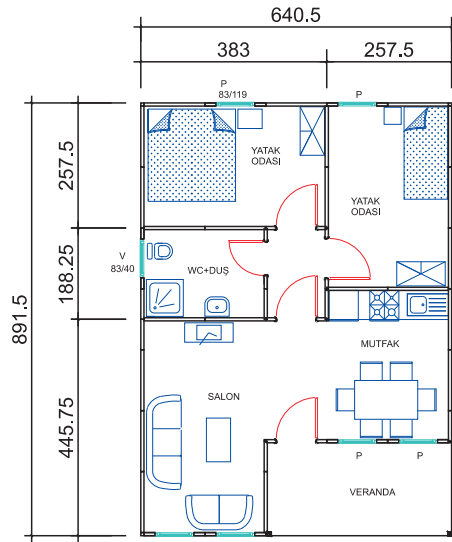

36 m<sup>2</sup> Konut

Salon	15 m <sup>2</sup>
Yatak Odası	10 m <sup>2</sup>
WC + Duş	4 m <sup>2</sup>
Veranda	5 m <sup>2</sup>

41 m<sup>2</sup>

41  
m<sup>2</sup>

### 41 m2 PREFABRİK BİNA PLANI

SALON.....18m<sup>2</sup>  
YATAK ODASI... 10m<sup>2</sup>  
WC.+DUŞ..... 5 m<sup>2</sup>  
Veranda .....8 m<sup>2</sup>

46 m<sup>2</sup>

46  
m<sup>2</sup>

46 m<sup>2</sup> Konut

Salon	19,5 m <sup>2</sup>
Yatak Odası	10 m <sup>2</sup>
Yatak Odası	10 m <sup>2</sup>
WC + Duş	3,5 m <sup>2</sup>

57 m<sup>2</sup>

57  
m<sup>2</sup>

57 m<sup>2</sup> Konut

Salon + Mutfak	23 m <sup>2</sup>
Yatak Odası	10 m <sup>2</sup>
Yatak Odası	10 m <sup>2</sup>
Veranda	7 m <sup>2</sup>
WC + Duş	5 m <sup>2</sup>

50+10  
m<sup>2</sup>

55+5  
m<sup>2</sup>

68 m<sup>2</sup>

68  
m<sup>2</sup>

68 m<sup>2</sup> Konut

Salon	19,5 m <sup>2</sup>
Mutfak	6,5 m <sup>2</sup>
Yatak Odası	15 m <sup>2</sup>
Yatak Odası	10 m <sup>2</sup>
Veranda	7 m <sup>2</sup>
WC + Duş	5 m <sup>2</sup>