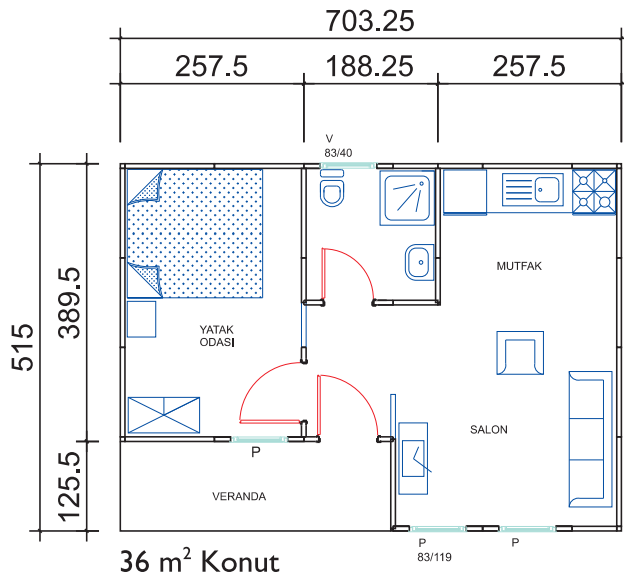

# başlangıç

27 m<sup>2</sup>

27  
m<sup>2</sup>

27 m<sup>2</sup> Konut

Salon	10 m <sup>2</sup>
Yatak Odası	6 m <sup>2</sup>
Veranda	7 m <sup>2</sup>
WC + Duş	4 m <sup>2</sup>

36 m<sup>2</sup>

36  
m<sup>2</sup>

36 m<sup>2</sup> Konut

Salon	15 m <sup>2</sup>
Yatak Odası	10 m <sup>2</sup>
WC + Duş	4 m <sup>2</sup>
Veranda	5 m <sup>2</sup>

41 m<sup>2</sup>

41  
m<sup>2</sup>

### 41 m2 PREFABRİK BİNA PLANI

SALON.....18m<sup>2</sup>  
YATAK ODASI... 10m<sup>2</sup>  
WC.+DUŞ..... 5 m<sup>2</sup>  
Veranda .....8 m<sup>2</sup>

46 m<sup>2</sup>

46  
m<sup>2</sup>

46 m<sup>2</sup> Konut

Salon	19,5 m <sup>2</sup>
Yatak Odası	10 m <sup>2</sup>
Yatak Odası	10 m <sup>2</sup>
WC + Duş	3,5 m <sup>2</sup>

57 m<sup>2</sup>

57  
m<sup>2</sup>

57 m<sup>2</sup> Konut

Salon + Mutfak	23 m <sup>2</sup>
Yatak Odası	10 m <sup>2</sup>
Yatak Odası	10 m <sup>2</sup>
Veranda	7 m <sup>2</sup>
WC + Duş	5 m <sup>2</sup>